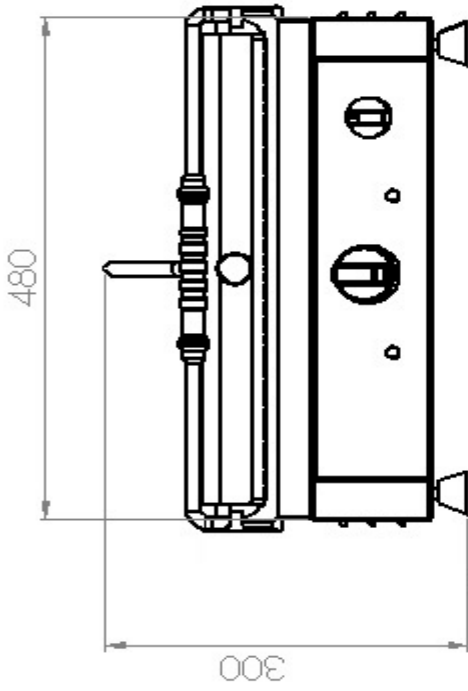

KG 2745 E		Dış Ölçüler / Outside Dim.	480 x 360 x 300 mm.
		Döküm Yüzeyi (Üst - Alt) / Casting Surface (Upper / Lower)	Oluklı - Oluklı / Grooved - Grooved
		Pişirme Yüzeyi / Baking Surface	45 x 27 cm.
		Termostat Aralığı (°C) / Thermostat Interval (°C)	52 - 310 °C
		Toplam Elektrik Gücü (kW) / Total Power (kW)	3,00 kW.
		Elektrik Besleme Gerilimi (V/A) / Power Supply Voltage (V/A)	220 V F+N / 14 A.
		Besleme Kablosu / Power Supply Cable	3 x 1,5 H07RN-F
		İç Tesilat Kabloları / Internal Cable	SIAF 2,5 mm²
		İzolasyon / Insulation	Taş Yünü / Rock Wool
		Ağırlık / Weight	32 kg.

NO.	AÇIKLAMA	DESCRIPTION	ÜRÜN NO. ITEM NO	ADET / PCS.
1	GÖVDE	MAIN BODY	KG2745E-01	1
2	TABAN	LOWER COVER	KG2745E-02	1
3	YAĞDANLIK	LUBRICATOR	KG2745E-03	1
4	ÇERCEVE	FRAME	KG2745E-04	1
5	ALT REZİSTANS TUTUCU	LOWER RESISTANCE HOLDER	KG2745E-05	1
6	ALT REZİSTANS	LOWER RESISTANCE	KG2745E-06	1
7	ALT İZOLASYON	LOWER INSULATION	KG2745E-07	1
8	ALT DÖKÜM	LOWER CASTING	KG2745E-08	1
9	ÜST DÖKÜM	UPPER CASTING	KG2745E-09	1
10	ÜST KAPAK TUTUCU	UPPER COVER HOLDER	KG2745E-10	1
11	SOL KOL	LEFT ARM	KG2745E-11	1
12	SAĞ KOL	RIGHT ARM	KG2745E-12	1
13	YÜZÜK	HANDLE CONNECTION ELEMENT	KG2745E-13	2
14	DERLİN TUTAMAK	UP COVER LIFT	KG2745E-14	1
15	KARE	SQUARE	KG2745E-15	2
16	YAY	COIL	KG2745E-16	1
17	ÜST REZİSTANS TUTUCU	UPPER RESISTANCE HOLDER	KG2745E-17	1
18	ÜST REZİSTANS	UPPER RESISTANCE	KG2745E-18	1
19	ÜST İZOLASYON	UPPER INSULATION	KG2745E-19	1
20	ÜST KAPAK	UPPER COVER	KG2745E-20	1
21	ARKA KAPAK	REAR COVER	KG2745E-21	1
22	SPIRAL	CABLE PROTECTION	KG2745E-22	1
23	BESLEME KABLOSU	FEEDING CABLE	KG2745E-23	1
24	RAKOR	FEEDING CABLE SOCKET	KG2745E-24	1
25	AYAK	FEET	KG2745E-25	4
26	TERMOSTAT	THERMOSTAT	KG2745E-26	1
27	ŞALTER	POWER SWITCH	KG2745E-27	1
28	TERMOSTAT LAMBASI	THERMOSTAT LAMP	KG2745E-28	1
29	TERMOSTAT DÜĞMESİ	THERMOSTAT BUTTON	KG2745E-29	1
30	ŞALTER LAMBASI	POWER SWITCH LAMP	KG2745E-30	1
31	ŞALTER DÜĞMESİ	POWER SWITCH BUTTON	KG2745E-31	1

ÜRÜN ADI / PRODUCT

KG 2745 E

TARİH / DATE

14.08.2018

**DETAY RESİM LİSTESİ
DETAIL PICTURE LIST**

SAYFA NO: 2 / 4
PAGE NO.: 2 / 4

ÜRÜN ADI / PRODUCT

KG 2745 E

TARİH / DATE

14.08.2018

ÖLÇÜLENDİRME
MEASUREMENTS

SAYFA NO: 3 / 4
PAGE NO.: 3 / 4