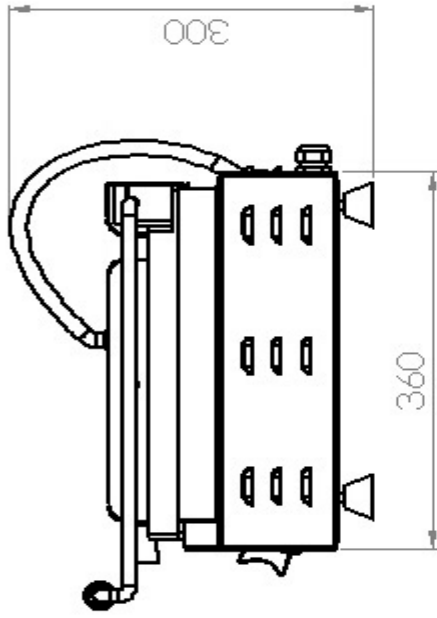

KG 2745 E		Dış Ölçüler / Outside Dim.	480 x 360 x 300 mm.
		Döküm Yüzeyi (Üst - Alt) / Casting Surface (Upper / Lower)	Oluklı - Oluklı / Grooved - Grooved
		Pişirme Yüzeyi / Baking Surface	45 x 27 cm.
		Termostat Aralığı (°C) / Thermostat Interval (°C)	52 - 310 °C
		Toplam Elektrik Gücü (kW) / Total Power (kW)	3,00 kW.
		Elektrik Besleme Gerilimi (V/A) / Power Supply Voltage (V/A)	220 V F+N / 14 A.
		Besleme Kablosu / Power Supply Cable	3 x 1,5 H07RN-F
		İç Tesilat Kabloları / Internal Cable	SIAF 2,5 mm²
		İzolasyon / Insulation	Taş Yünü / Rock Wool
		Ağırlık / Weight	32 kg.

NO.	AÇIKLAMA	DESCRIPTION	ÜRÜN NO. ITEM NO	ADET / PCS.
1	GÖVDE	MAIN BODY	KG2745E-01	1
2	TABAN	LOWER COVER	KG2745E-02	1
3	YAĞDANLIK	LUBRICATOR	KG2745E-03	1
4	ÇERCEVE	FRAME	KG2745E-04	1
5	ALT REZİSTANS TUTUCU	LOWER RESISTANCE HOLDER	KG2745E-05	1
6	ALT REZİSTANS	LOWER RESISTANCE	KG2745E-06	1
7	ALT İZOLASYON	LOWER INSULATION	KG2745E-07	1
8	ALT DÖKÜM	LOWER CASTING	KG2745E-08	1
9	ÜST DÖKÜM	UPPER CASTING	KG2745E-09	1
10	ÜST KAPAK TUTUCU	UPPER COVER HOLDER	KG2745E-10	1
11	SOL KOL	LEFT ARM	KG2745E-11	1
12	SAĞ KOL	RIGHT ARM	KG2745E-12	1
13	YÜZÜK	HANDLE CONNECTION ELEMENT	KG2745E-13	2
14	DERLİN TUTAMAK	UP COVER LIFT	KG2745E-14	1
15	KARE	SQUARE	KG2745E-15	2
16	YAY	COIL	KG2745E-16	1
17	ÜST REZİSTANS TUTUCU	UPPER RESISTANCE HOLDER	KG2745E-17	1
18	ÜST REZİSTANS	UPPER RESISTANCE	KG2745E-18	1
19	ÜST İZOLASYON	UPPER INSULATION	KG2745E-19	1
20	ÜST KAPAK	UPPER COVER	KG2745E-20	1
21	ARKA KAPAK	REAR COVER	KG2745E-21	1
22	SPIRAL	CABLE PROTECTION	KG2745E-22	1
23	BESLEME KABLOSU	FEEDING CABLE	KG2745E-23	1
24	RAKOR	FEEDING CABLE SOCKET	KG2745E-24	1
25	AYAK	FEET	KG2745E-25	4
26	TERMOSTAT	THERMOSTAT	KG2745E-26	1
27	ŞALTER	POWER SWITCH	KG2745E-27	1
28	TERMOSTAT LAMBASI	THERMOSTAT LAMP	KG2745E-28	1
29	TERMOSTAT DÜĞMESİ	THERMOSTAT BUTTON	KG2745E-29	1
30	ŞALTER LAMBASI	POWER SWITCH LAMP	KG2745E-30	1
31	ŞALTER DÜĞMESİ	POWER SWITCH BUTTON	KG2745E-31	1

ÜRÜN ADI / PRODUCT

KG 2745 E

TARİH / DATE

14.08.2018

**DETAY RESİM LİSTESİ
DETAIL PICTURE LIST**

SAYFA NO: 2 / 4
PAGE NO.: 2 / 4

ÜRÜN ADI / PRODUCT

KG 2745 E

TARİH / DATE

14.08.2018

ÖLÇÜLENDİRME
MEASUREMENTS

SAYFA NO: 3 / 4
PAGE NO.: 3 / 4