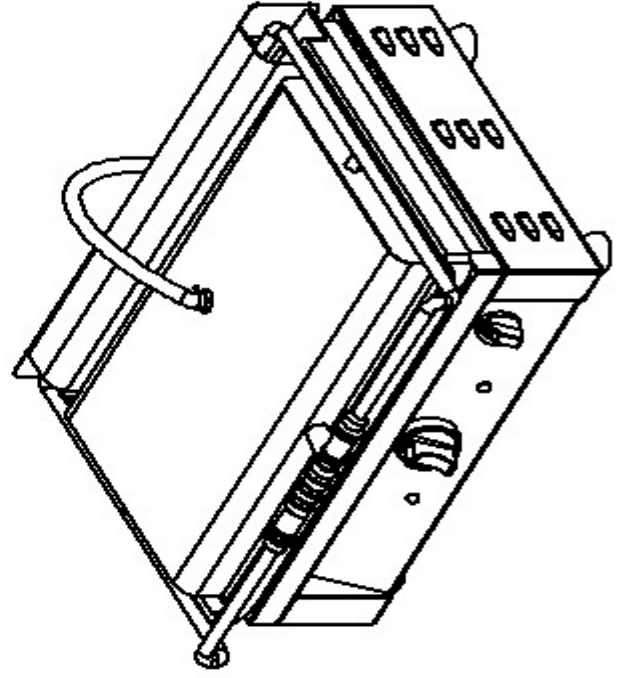

KG 2745 E		Dış Ölçüler / Outside Dim.	480 x 360 x 300 mm.
		Döküm Yüzeyi (Üst - Alt) / Casting Surface (Upper / Lower)	Oluklı - Oluklı / Grooved - Grooved
		Pişirme Yüzeyi / Baking Surface	45 x 27 cm.
		Termostat Aralığı (°C) / Thermostat Interval (°C)	52 - 310 °C
		Toplam Elektrik Gücü (kW) / Total Power (kW)	3,00 kW.
		Elektrik Besleme Gerilimi (V/A) / Power Supply Voltage (V/A)	220 V F+N / 14 A.
		Besleme Kablosu / Power Supply Cable	3 x 1,5 H07RN-F
		İç Tesilat Kabloları / Internal Cable	SIAF 2,5 mm²
		İzolasyon / Insulation	Taş Yünü / Rock Wool
		Ağırlık / Weight	32 kg.

NO.	AÇIKLAMA	DESCRIPTION	ÜRÜN NO. ITEM NO	ADET / PCS.
1	GÖVDE	MAIN BODY	KG2745E-01	1
2	TABAN	LOWER COVER	KG2745E-02	1
3	YAĞDANLIK	LUBRICATOR	KG2745E-03	1
4	ÇERCEVE	FRAME	KG2745E-04	1
5	ALT REZİSTANS TUTUCU	LOWER RESISTANCE HOLDER	KG2745E-05	1
6	ALT REZİSTANS	LOWER RESISTANCE	KG2745E-06	1
7	ALT İZOLASYON	LOWER INSULATION	KG2745E-07	1
8	ALT DÖKÜM	LOWER CASTING	KG2745E-08	1
9	ÜST DÖKÜM	UPPER CASTING	KG2745E-09	1
10	ÜST KAPAK TUTUCU	UPPER COVER HOLDER	KG2745E-10	1
11	SOL KOL	LEFT ARM	KG2745E-11	1
12	SAĞ KOL	RIGHT ARM	KG2745E-12	1
13	YÜZÜK	HANDLE CONNECTION ELEMENT	KG2745E-13	2
14	DERLİN TUTAMAK	UP COVER LIFT	KG2745E-14	1
15	KARE	SQUARE	KG2745E-15	2
16	YAY	COIL	KG2745E-16	1
17	ÜST REZİSTANS TUTUCU	UPPER RESISTANCE HOLDER	KG2745E-17	1
18	ÜST REZİSTANS	UPPER RESISTANCE	KG2745E-18	1
19	ÜST İZOLASYON	UPPER INSULATION	KG2745E-19	1
20	ÜST KAPAK	UPPER COVER	KG2745E-20	1
21	ARKA KAPAK	REAR COVER	KG2745E-21	1
22	SPIRAL	CABLE PROTECTION	KG2745E-22	1
23	BESLEME KABLOSU	FEEDING CABLE	KG2745E-23	1
24	RAKOR	FEEDING CABLE SOCKET	KG2745E-24	1
25	AYAK	FEET	KG2745E-25	4
26	TERMOSTAT	THERMOSTAT	KG2745E-26	1
27	ŞALTER	POWER SWITCH	KG2745E-27	1
28	TERMOSTAT LAMBASI	THERMOSTAT LAMP	KG2745E-28	1
29	TERMOSTAT DÜĞMESİ	THERMOSTAT BUTTON	KG2745E-29	1
30	ŞALTER LAMBASI	POWER SWITCH LAMP	KG2745E-30	1
31	ŞALTER DÜĞMESİ	POWER SWITCH BUTTON	KG2745E-31	1

ÜRÜN ADI / PRODUCT

KG 2745 E

TARİH / DATE

14.08.2018

**DETAY RESİM LİSTESİ
DETAIL PICTURE LIST**

SAYFA NO: 2 / 4
PAGE NO.: 2 / 4

ÜRÜN ADI / PRODUCT

KG 2745 E

TARİH / DATE

14.08.2018

ÖLÇÜLENDİRME
MEASUREMENTS

SAYFA NO: 3 / 4
PAGE NO.: 3 / 4