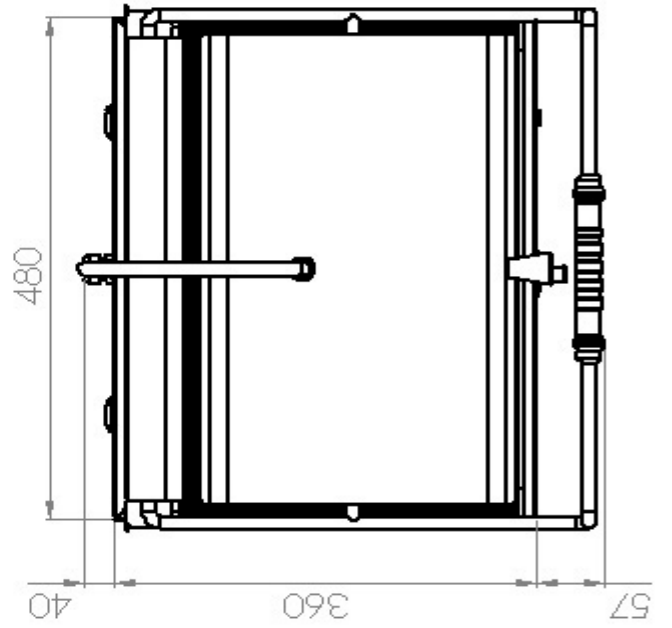

KG 2745 E		Dış Ölçüler / Outside Dim.	480 x 360 x 300 mm.
		Döküm Yüzeyi (Üst - Alt) / Casting Surface (Upper / Lower)	Oluklı - Oluklı / Grooved - Grooved
		Pişirme Yüzeyi / Baking Surface	45 x 27 cm.
		Termostat Aralığı (°C) / Thermostat Interval (°C)	52 - 310 °C
		Toplam Elektrik Gücü (kW) / Total Power (kW)	3,00 kW.
		Elektrik Besleme Gerilimi (V/A) / Power Supply Voltage (V/A)	220 V F+N / 14 A.
		Besleme Kablosu / Power Supply Cable	3 x 1,5 H07RN-F
		İç Tesilat Kabloları / Internal Cable	SIAF 2,5 mm²
		İzolasyon / Insulation	Taş Yünü / Rock Wool
		Ağırlık / Weight	32 kg.

NO.	AÇIKLAMA	DESCRIPTION	ÜRÜN NO. ITEM NO	ADET / PCS.
1	GÖVDE	MAIN BODY	KG2745E-01	1
2	TABAN	LOWER COVER	KG2745E-02	1
3	YAĞDANLIK	LUBRICATOR	KG2745E-03	1
4	ÇERCEVE	FRAME	KG2745E-04	1
5	ALT REZİSTANS TUTUCU	LOWER RESISTANCE HOLDER	KG2745E-05	1
6	ALT REZİSTANS	LOWER RESISTANCE	KG2745E-06	1
7	ALT İZOLASYON	LOWER INSULATION	KG2745E-07	1
8	ALT DÖKÜM	LOWER CASTING	KG2745E-08	1
9	ÜST DÖKÜM	UPPER CASTING	KG2745E-09	1
10	ÜST KAPAK TUTUCU	UPPER COVER HOLDER	KG2745E-10	1
11	SOL KOL	LEFT ARM	KG2745E-11	1
12	SAĞ KOL	RIGHT ARM	KG2745E-12	1
13	YÜZÜK	HANDLE CONNECTION ELEMENT	KG2745E-13	2
14	DERLİN TUTAMAK	UP COVER LIFT	KG2745E-14	1
15	KARE	SQUARE	KG2745E-15	2
16	YAY	COIL	KG2745E-16	1
17	ÜST REZİSTANS TUTUCU	UPPER RESISTANCE HOLDER	KG2745E-17	1
18	ÜST REZİSTANS	UPPER RESISTANCE	KG2745E-18	1
19	ÜST İZOLASYON	UPPER INSULATION	KG2745E-19	1
20	ÜST KAPAK	UPPER COVER	KG2745E-20	1
21	ARKA KAPAK	REAR COVER	KG2745E-21	1
22	SPIRAL	CABLE PROTECTION	KG2745E-22	1
23	BESLEME KABLOSU	FEEDING CABLE	KG2745E-23	1
24	RAKOR	FEEDING CABLE SOCKET	KG2745E-24	1
25	AYAK	FEET	KG2745E-25	4
26	TERMOSTAT	THERMOSTAT	KG2745E-26	1
27	ŞALTER	POWER SWITCH	KG2745E-27	1
28	TERMOSTAT LAMBASI	THERMOSTAT LAMP	KG2745E-28	1
29	TERMOSTAT DÜĞMESİ	THERMOSTAT BUTTON	KG2745E-29	1
30	ŞALTER LAMBASI	POWER SWITCH LAMP	KG2745E-30	1
31	ŞALTER DÜĞMESİ	POWER SWITCH BUTTON	KG2745E-31	1

ÜRÜN ADI / PRODUCT

KG 2745 E

TARİH / DATE

14.08.2018

**DETAY RESİM LİSTESİ
DETAIL PICTURE LIST**

SAYFA NO: 2 / 4
PAGE NO.: 2 / 4

ÜRÜN ADI / PRODUCT

KG 2745 E

TARİH / DATE

14.08.2018

ÖLÇÜLENDİRME
MEASUREMENTS

SAYFA NO: 3 / 4
PAGE NO.: 3 / 4