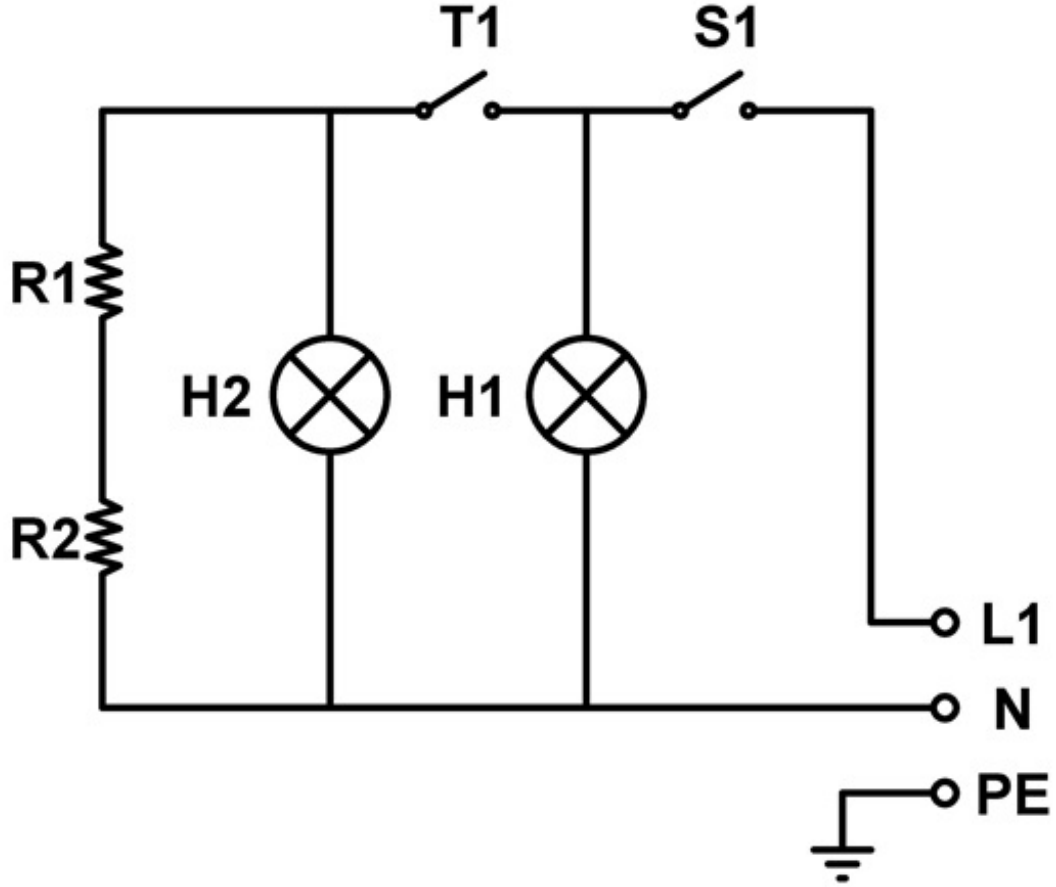

KG 2745 E		Dış Ölçüler / Outside Dim.	480 x 360 x 300 mm.
		Döküm Yüzeyi (Üst - Alt) / Casting Surface (Upper / Lower)	Oluklı - Oluklı / Grooved - Grooved
		Pişirme Yüzeyi / Baking Surface	45 x 27 cm.
		Termostat Aralığı (°C) / Thermostat Interval (°C)	52 - 310 °C
		Toplam Elektrik Gücü (kW) / Total Power (kW)	3,00 kW.
		Elektrik Besleme Gerilimi (V/A) / Power Supply Voltage (V/A)	220 V F+N / 14 A.
		Besleme Kablosu / Power Supply Cable	3 x 1,5 H07RN-F
		İç Tesilat Kabloları / Internal Cable	SIAF 2,5 mm ²
		İzolasyon / Insulation	Taş Yünü / Rock Wool
		Ağırlık / Weight	32 kg.

TARİH / DATE

14.08.2018

ÖLÇÜLENDİRME
MEASUREMENTS

SAYFA NO: 3 / 4
PAGE NO.: 3 / 4

KG 2745 E TOST MAKİNASI - ELEKTRİK ŞEMASI
KG 2745 E CONTACT GRILL - ELECTRICAL CIRCUIT DIAGRAM

NO	AÇIKLAMA / DESCRIPTION	NO	AÇIKLAMA / DESCRIPTION
R1	Rezistans / Resistance (1650 W)	S1	Şalter / Power Switch
R2	Rezistans / Resistance (1350 W)	H1	Şalter Kontrol Lambası Power Switch Control Lamps
T1	Termostat / Thermostat (52 - 310 °C)	H2	Termostat Kontrol Lambası Thermostat Control Lamps