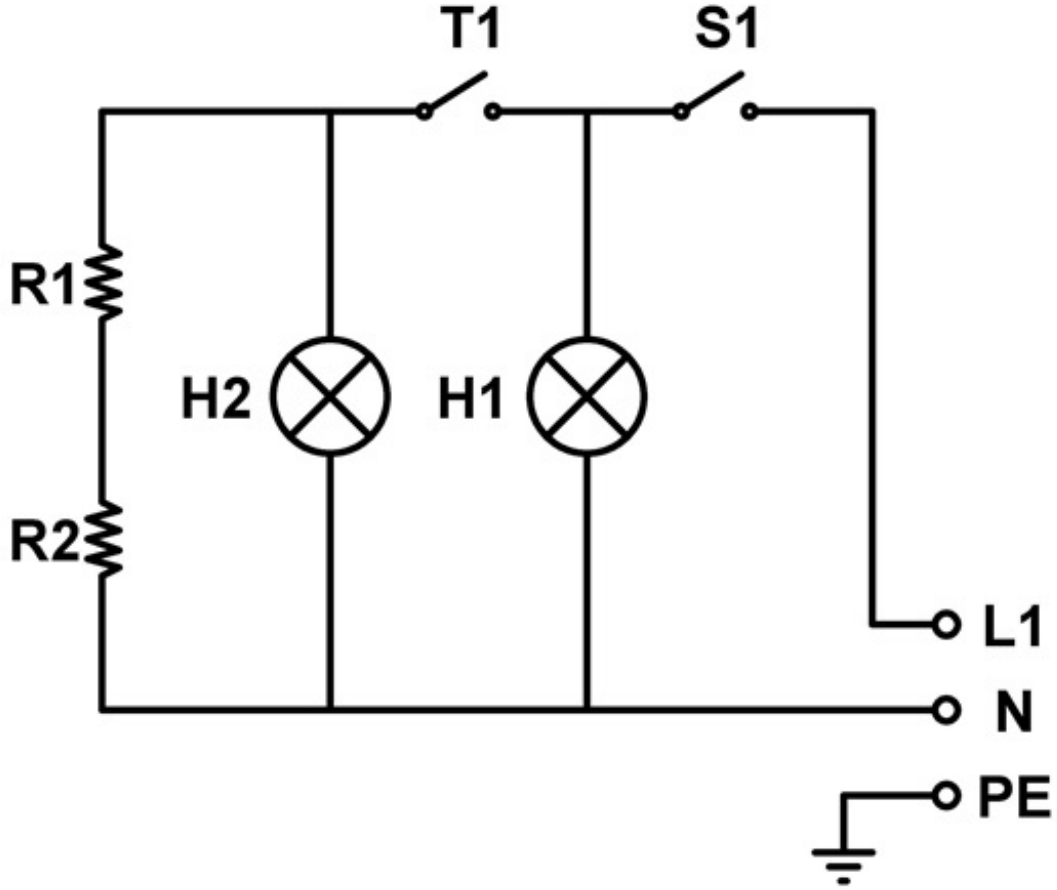

<b>KG 2735 GG</b>		<b>Dış Ölçüler / Outside Dim.</b>	393 x 362 x 300 mm.
		<b>Döküm Yüzeyi (Üst - Alt) / Casting Surface ( Upper / Lower )</b>	Düz - Düz / Flat - Flat
		<b>Pişirme Yüzeyi / Baking Surface</b>	36 x 27 cm.
		<b>Termostat Aralığı (°C) / Thermostat Interval (°C)</b>	52 - 310 °C
		<b>Toplam Elektrik Gücü (kW) / Total Power (kW)</b>	2,50 kW.
		<b>Elektrik Besleme Gerilimi (V/A) / Power Supply Voltage (V/A)</b>	220 V F+N / 12 A.
		<b>Besleme Kablosu / Power Supply Cable</b>	3 x 1,5 H07RN-F
		<b>İç Tesisat Kabloları / Internal Cable</b>	SIAF 2,5 mm <sup>2</sup>
		<b>İzolasyon / Insulation</b>	Taş Yünü / Rock Wool
		<b>Ağırlık / Weight</b>	27 kg.

TARİH / DATE

14.08.2018

ÖLÇÜLENDİRME  
MEASUREMENTS

SAYFA NO: 3 / 4  
PAGE NO.: 3 / 4

KG 2735 GG TOST MAKİNASI - ELEKTRİK ŞEMASI  
KG 2735 GG CONTACT GRILL - ELECTRICAL CIRCUIT DIAGRAM

NO	AÇIKLAMA / DESCRIPTION	NO	AÇIKLAMA / DESCRIPTION
R1	Rezistans / Resistance ( 1300 W )	S1	Şalter / Power Switch
R2	Rezistans / Resistance ( 1200 W )	H1	Şalter Kontrol Lambası Power Switch Control Lamps
T1	Termostat / Thermostat ( 52 - 310 °C )	H2	Termostat Kontrol Lambası Thermostat Control Lamps