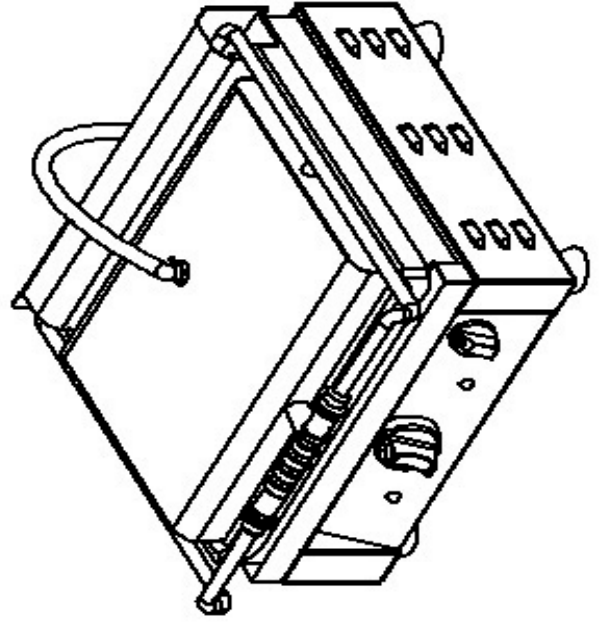

NO.	AÇIKLAMA	DESCRIPTION	ÜRÜN NO. ITEM NO	ADET / PCS.
1	GÖVDE	MAIN BODY	KG2735GG-01	1
2	TABAN	LOWER COVER	KG2735GG-02	1
3	YAĞDANLIK	LUBRICATOR	KG2735GG-03	1
4	ÇERÇEVE	FRAME	KG2735GG-04	1
5	ALT REZİSTANS TUTUCU	LOWER RESISTANCE HOLDER	KG2735GG-05	1
6	ALT REZİSTANS	LOWER RESISTANCE	KG2735GG-06	1
7	ALT İZOLASYON	LOWER INSULATION	KG2735GG-07	1
8	ALT DÖKÜM	LOWER CASTING	KG2735GG-08	1
9	ÜST DÖKÜM	UPPER CASTING	KG2735GG-09	1
10	ÜST KAPAK TUTUCU	UPPER COVER HOLDER	KG2735GG-10	1
11	SOL KOL	LEFT ARM	KG2735GG-11	1
12	SAĞ KOL	RIGHT ARM	KG2735GG-12	1
13	YÜZÜK	HANDLE CONNECTION ELEMENT	KG2735GG-13	2
14	DERLİN TUTAMAK	UP COVER LIFT	KG2735GG-14	1
15	KARE	SQUARE	KG2735GG-15	2
16	YAY	COIL	KG2735GG-16	1
17	ÜST REZİSTANS TUTUCU	UPPER RESISTANCE HOLDER	KG2735GG-17	1
18	ÜST REZİSTANS	UPPER RESISTANCE	KG2735GG-18	1
19	ÜST İZOLASYON	UPPER INSULATION	KG2735GG-19	1
20	ÜST KAPAK	UPPER COVER	KG2735GG-20	1
21	ARKA KAPAK	REAR COVER	KG2735GG-21	1
22	SPIRAL	CABLE PROTECTION	KG2735GG-22	1
23	BESLEME KABLOSU	FEEDING CABLE	KG2735GG-23	1
24	RAKOR	FEEDING CABLE SOCKET	KG2735GG-24	1
25	AYAK	FEET	KG2735GG-25	4
26	TERMOSTAT	THERMOSTAT	KG2735GG-26	1
27	ŞALTER	POWER SWITCH	KG2735GG-27	1
28	TERMOSTAT LAMBASI	THERMOSTAT LAMP	KG2735GG-28	1
29	TERMOSTAT DÜĞMESİ	THERMOSTAT BUTTON	KG2735GG-29	1
30	ŞALTER LAMBASI	POWER SWITCH LAMP	KG2735GG-30	1
31	ŞALTER DÜĞMESİ	POWER SWITCH BUTTON	KG2735GG-31	1

**ÜRÜN ADI / PRODUCT**

KG 2735 GG

**TARİH / DATE**

14.08.2018

**DETAY RESİM LİSTESİ  
DETAIL PICTURE LIST**

SAYFA NO: 2 / 4  
PAGE NO.: 2 / 4

ÜRÜN ADI / PRODUCT

KG 2735 GG