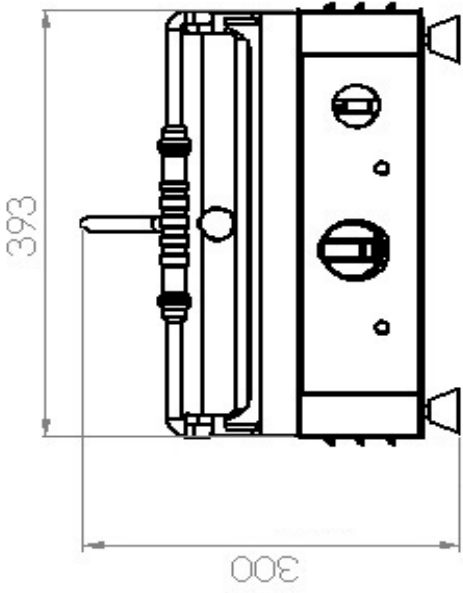

KG 2735 GG		Dış Ölçüler / Outside Dim.	393 x 362 x 300 mm.
		Döküm Yüzeyi (Üst - Alt) / Casting Surface (Upper / Lower)	Düz - Düz / Flat - Flat
		Pişirme Yüzeyi / Baking Surface	36 x 27 cm.
		Termostat Aralığı (°C) / Thermostat Interval (°C)	52 - 310 °C
		Toplam Elektrik Gücü (kW) / Total Power (kW)	2,50 kW.
		Elektrik Besleme Gerilimi (V/A) / Power Supply Voltage (V/A)	220 V F+N / 12 A.
		Besleme Kablosu / Power Supply Cable	3 x 1,5 H07RN-F
		İç Tesisat Kabloları / Internal Cable	SIAF 2,5 mm²
		İzolasyon / Insulation	Taş Yünü / Rock Wool
		Ağırlık / Weight	27 kg.

NO.	AÇIKLAMA	DESCRIPTION	ÜRÜN NO. ITEM NO	ADET / PCS.
1	GÖVDE	MAIN BODY	KG2735GG-01	1
2	TABAN	LOWER COVER	KG2735GG-02	1
3	YAĞDANLIK	LUBRICATOR	KG2735GG-03	1
4	ÇERÇEVE	FRAME	KG2735GG-04	1
5	ALT REZİSTANS TUTUCU	LOWER RESISTANCE HOLDER	KG2735GG-05	1
6	ALT REZİSTANS	LOWER RESISTANCE	KG2735GG-06	1
7	ALT İZOLASYON	LOWER INSULATION	KG2735GG-07	1
8	ALT DÖKÜM	LOWER CASTING	KG2735GG-08	1
9	ÜST DÖKÜM	UPPER CASTING	KG2735GG-09	1
10	ÜST KAPAK TUTUCU	UPPER COVER HOLDER	KG2735GG-10	1
11	SOL KOL	LEFT ARM	KG2735GG-11	1
12	SAĞ KOL	RIGHT ARM	KG2735GG-12	1
13	YÜZÜK	HANDLE CONNECTION ELEMENT	KG2735GG-13	2
14	DERLİN TUTAMAK	UP COVER LIFT	KG2735GG-14	1
15	KARE	SQUARE	KG2735GG-15	2
16	YAY	COIL	KG2735GG-16	1
17	ÜST REZİSTANS TUTUCU	UPPER RESISTANCE HOLDER	KG2735GG-17	1
18	ÜST REZİSTANS	UPPER RESISTANCE	KG2735GG-18	1
19	ÜST İZOLASYON	UPPER INSULATION	KG2735GG-19	1
20	ÜST KAPAK	UPPER COVER	KG2735GG-20	1
21	ARKA KAPAK	REAR COVER	KG2735GG-21	1
22	SPIRAL	CABLE PROTECTION	KG2735GG-22	1
23	BESLEME KABLOSU	FEEDING CABLE	KG2735GG-23	1
24	RAKOR	FEEDING CABLE SOCKET	KG2735GG-24	1
25	AYAK	FEET	KG2735GG-25	4
26	TERMOSTAT	THERMOSTAT	KG2735GG-26	1
27	ŞALTER	POWER SWITCH	KG2735GG-27	1
28	TERMOSTAT LAMBASI	THERMOSTAT LAMP	KG2735GG-28	1
29	TERMOSTAT DÜĞMESİ	THERMOSTAT BUTTON	KG2735GG-29	1
30	ŞALTER LAMBASI	POWER SWITCH LAMP	KG2735GG-30	1
31	ŞALTER DÜĞMESİ	POWER SWITCH BUTTON	KG2735GG-31	1

ÜRÜN ADI / PRODUCT

KG 2735 GG

TARİH / DATE

14.08.2018

**DETAY RESİM LİSTESİ
DETAIL PICTURE LIST**

SAYFA NO: 2 / 4
PAGE NO.: 2 / 4

ÜRÜN ADI / PRODUCT

KG 2735 GG

TARİH / DATE

14.08.2018

ÖLÇÜLENDİRME
MEASUREMENTS

SAYFA NO: 3 / 4
PAGE NO.: 3 / 4