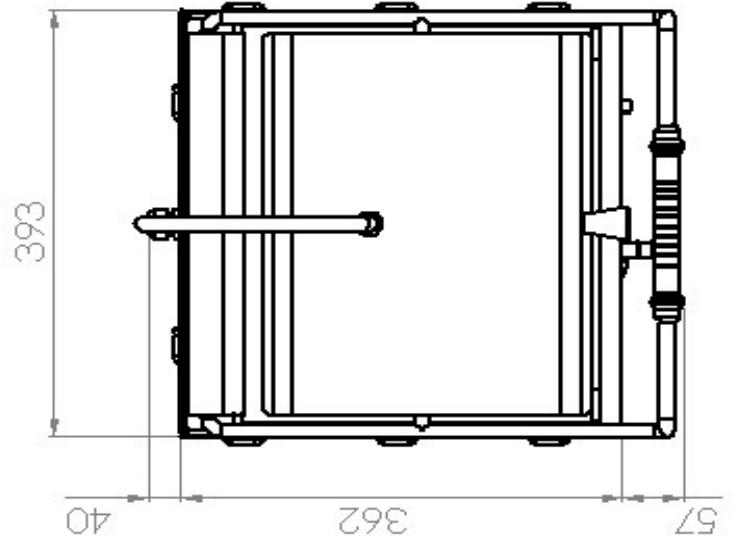

KG 2735 GG		Dış Ölçüler / Outside Dim.	393 x 362 x 300 mm.
		Döküm Yüzeyi (Üst - Alt) / Casting Surface (Upper / Lower)	Düz - Düz / Flat - Flat
		Pişirme Yüzeyi / Baking Surface	36 x 27 cm.
		Termostat Aralığı (°C) / Thermostat Interval (°C)	52 - 310 °C
		Toplam Elektrik Gücü (kW) / Total Power (kW)	2,50 kW.
		Elektrik Besleme Gerilimi (V/A) / Power Supply Voltage (V/A)	220 V F+N / 12 A.
		Besleme Kablosu / Power Supply Cable	3 x 1,5 H07RN-F
		İç Tesisat Kabloları / Internal Cable	SIAF 2,5 mm²
		İzolasyon / Insulation	Taş Yünü / Rock Wool
		Ağırlık / Weight	27 kg.

NO.	AÇIKLAMA	DESCRIPTION	ÜRÜN NO. ITEM NO	ADET / PCS.
1	GÖVDE	MAIN BODY	KG2735GG-01	1
2	TABAN	LOWER COVER	KG2735GG-02	1
3	YAĞDANLIK	LUBRICATOR	KG2735GG-03	1
4	ÇERÇEVE	FRAME	KG2735GG-04	1
5	ALT REZİSTANS TUTUCU	LOWER RESISTANCE HOLDER	KG2735GG-05	1
6	ALT REZİSTANS	LOWER RESISTANCE	KG2735GG-06	1
7	ALT İZOLASYON	LOWER INSULATION	KG2735GG-07	1
8	ALT DÖKÜM	LOWER CASTING	KG2735GG-08	1
9	ÜST DÖKÜM	UPPER CASTING	KG2735GG-09	1
10	ÜST KAPAK TUTUCU	UPPER COVER HOLDER	KG2735GG-10	1
11	SOL KOL	LEFT ARM	KG2735GG-11	1
12	SAĞ KOL	RIGHT ARM	KG2735GG-12	1
13	YÜZÜK	HANDLE CONNECTION ELEMENT	KG2735GG-13	2
14	DERLİN TUTAMAK	UP COVER LIFT	KG2735GG-14	1
15	KARE	SQUARE	KG2735GG-15	2
16	YAY	COIL	KG2735GG-16	1
17	ÜST REZİSTANS TUTUCU	UPPER RESISTANCE HOLDER	KG2735GG-17	1
18	ÜST REZİSTANS	UPPER RESISTANCE	KG2735GG-18	1
19	ÜST İZOLASYON	UPPER INSULATION	KG2735GG-19	1
20	ÜST KAPAK	UPPER COVER	KG2735GG-20	1
21	ARKA KAPAK	REAR COVER	KG2735GG-21	1
22	SPIRAL	CABLE PROTECTION	KG2735GG-22	1
23	BESLEME KABLOSU	FEEDING CABLE	KG2735GG-23	1
24	RAKOR	FEEDING CABLE SOCKET	KG2735GG-24	1
25	AYAK	FEET	KG2735GG-25	4
26	TERMOSTAT	THERMOSTAT	KG2735GG-26	1
27	ŞALTER	POWER SWITCH	KG2735GG-27	1
28	TERMOSTAT LAMBASI	THERMOSTAT LAMP	KG2735GG-28	1
29	TERMOSTAT DÜĞMESİ	THERMOSTAT BUTTON	KG2735GG-29	1
30	ŞALTER LAMBASI	POWER SWITCH LAMP	KG2735GG-30	1
31	ŞALTER DÜĞMESİ	POWER SWITCH BUTTON	KG2735GG-31	1

ÜRÜN ADI / PRODUCT

KG 2735 GG

TARİH / DATE

14.08.2018

**DETAY RESİM LİSTESİ
DETAIL PICTURE LIST**

SAYFA NO: 2 / 4
PAGE NO.: 2 / 4

ÜRÜN ADI / PRODUCT

KG 2735 GG

TARİH / DATE

14.08.2018

ÖLÇÜLENDİRME
MEASUREMENTS

SAYFA NO: 3 / 4
PAGE NO.: 3 / 4