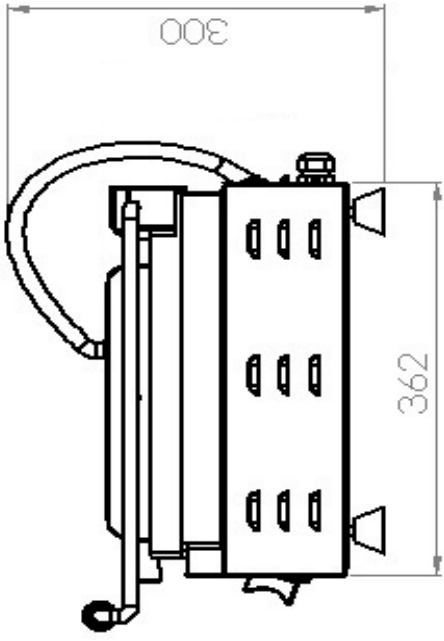

<b>KG 2735 GG</b>		<b>Dış Ölçüler / Outside Dim.</b>	393 x 362 x 300 mm.
		<b>Döküm Yüzeyi (Üst - Alt) / Casting Surface ( Upper / Lower )</b>	Düz - Düz / Flat - Flat
		<b>Pişirme Yüzeyi / Baking Surface</b>	36 x 27 cm.
		<b>Termostat Aralığı (°C) / Thermostat Interval (°C)</b>	52 - 310 °C
		<b>Toplam Elektrik Gücü (kW) / Total Power (kW)</b>	2,50 kW.
		<b>Elektrik Besleme Gerilimi (V/A) / Power Supply Voltage (V/A)</b>	220 V F+N / 12 A.
		<b>Besleme Kablosu / Power Supply Cable</b>	3 x 1,5 H07RN-F
		<b>İç Tesisat Kabloları / Internal Cable</b>	SIAF 2,5 mm <sup>2</sup>
		<b>İzolasyon / Insulation</b>	Taş Yünü / Rock Wool
		<b>Ağırlık / Weight</b>	27 kg.

**ÜRÜN ADI / PRODUCT**

KG 2735 GG

**TARİH / DATE**

14.08.2018

**DETAY RESİM LİSTESİ  
DETAIL PICTURE LIST**

SAYFA NO: 2 / 4  
PAGE NO.: 2 / 4

ÜRÜN ADI / PRODUCT

KG 2735 GG